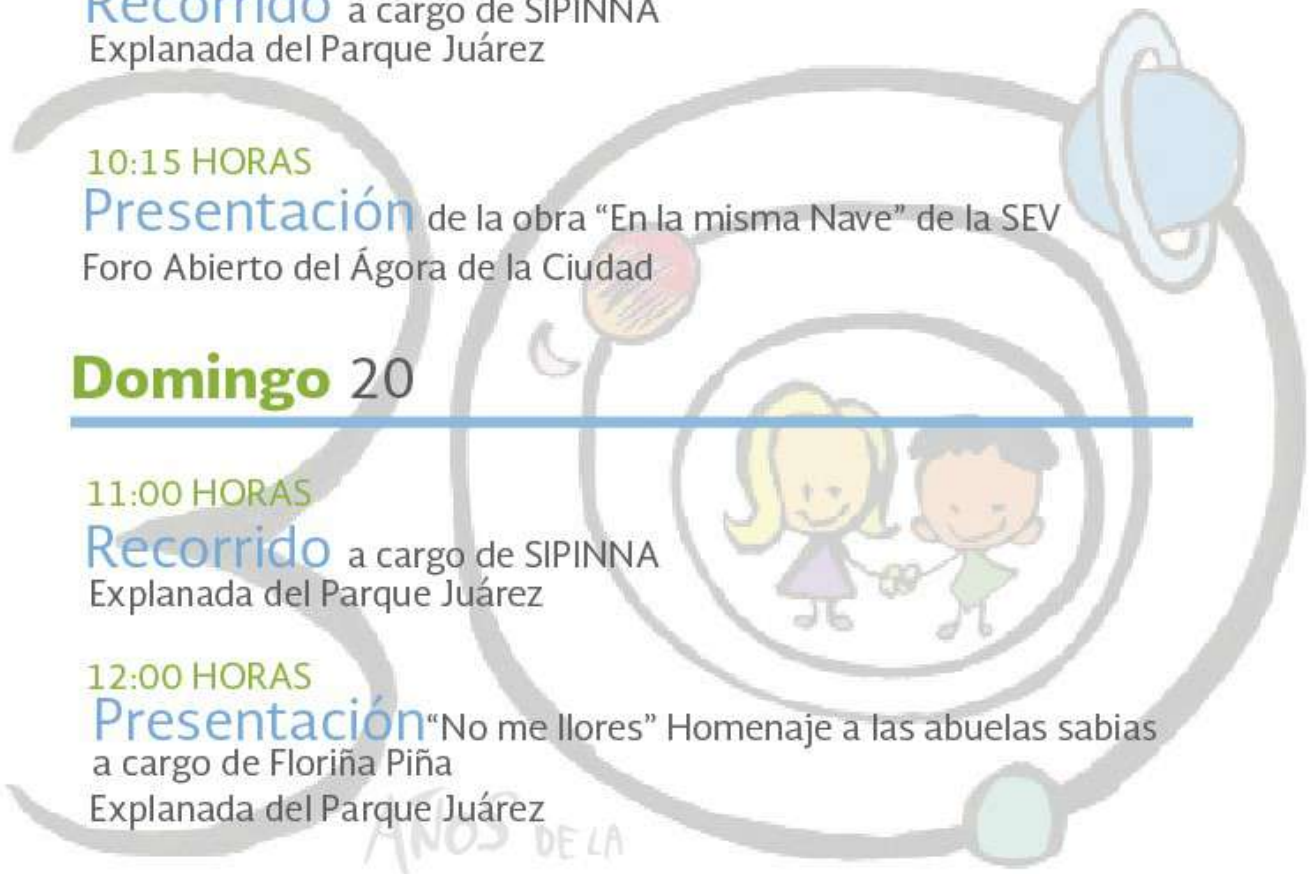

PROGRAMA

Lunes 14

9:00 HORAS

Inauguración

Explanada del Parque Juárez

9:30 HORAS

Recorrido a cargo de SIPINNA

Explanada del Parque Juárez

10:15 HORAS

Presentación de la obra "En la misma Nave" de la SEV

Foro Abierto del Ágora de la Ciudad

Domingo 20

11:00 HORAS

Recorrido a cargo de SIPINNA

Explanada del Parque Juárez

12:00 HORAS

Presentación "No me llores" Homenaje a las abuelas sabias a cargo de Floriña Piña

Explanada del Parque Juárez

Lunes 21

9:00 HORAS

Presentación "1,2,3 por todos mis compañeros y compañeras" a cargo de Floriña Piña

Explanada del Parque Juárez

11:00 HORAS

Recorrido lúdico a cargo de SIPINNA

Explanada del Parque Juárez

CONVENCIÓN SOBRE LOS
DERECHOS DEL NIÑO