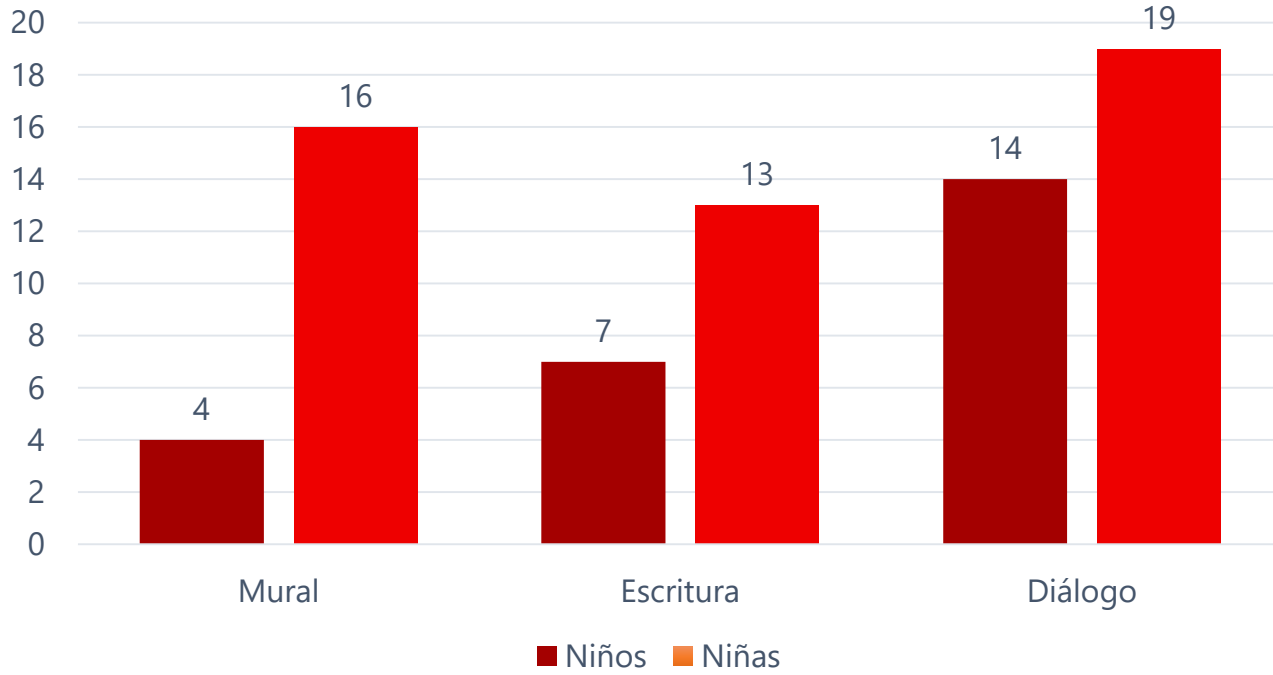

FORO

MANANTIAL KIDS

Relación de mesas temáticas

Mesa	Temática
1	Participantes en el espacio de elaboración del mural.
2	Participantes en el espacio de escritura.
3	Participantes en el espacio de diálogo con el presidente electo .

Total de participaciones todas las mesas

Porcentaje de participación por género

Participaciones por mesa

Total de participantes