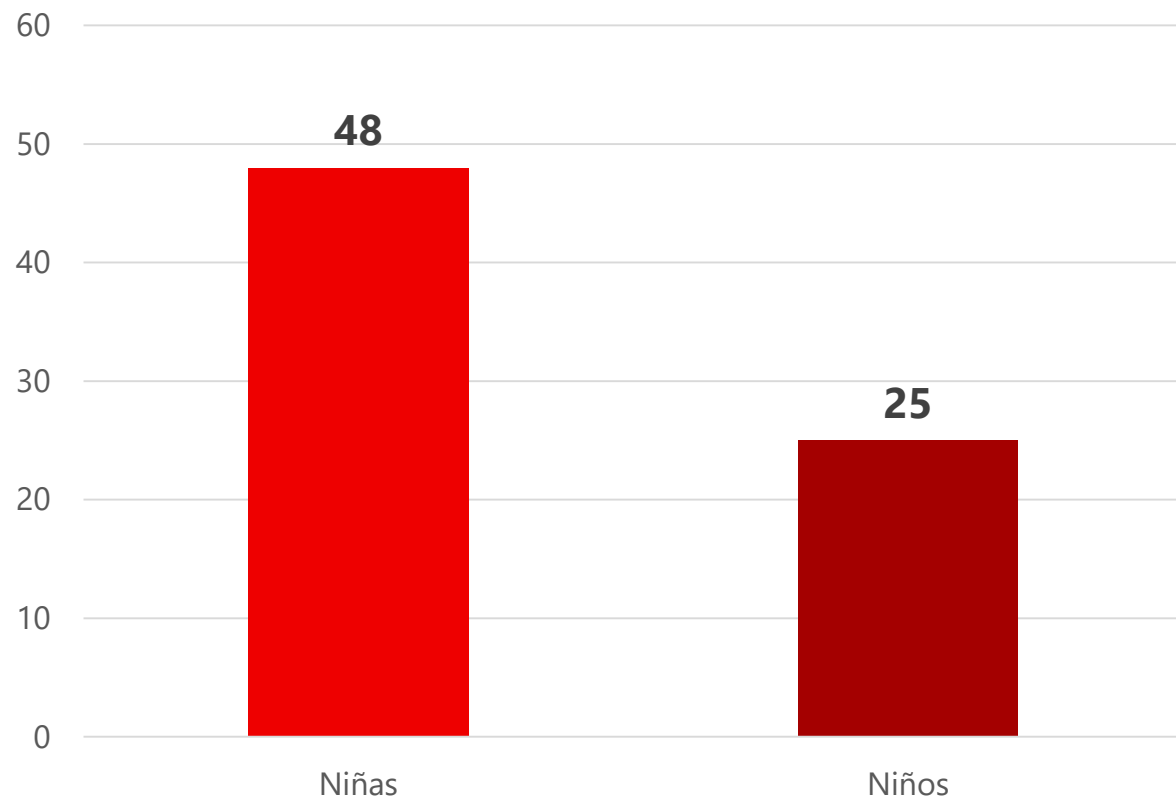

FORO

MANANTIAL KIDS

Relación de mesas temáticas

Mesa	Temática
1	Participantes en el espacio de elaboración del mural.
2	Participantes en el espacio de escritura.
3	Participantes en el espacio de diálogo con el presidente electo .

Total de participaciones todas las mesas

Porcentaje de participación por género

Participaciones por mesa

Total de participantes